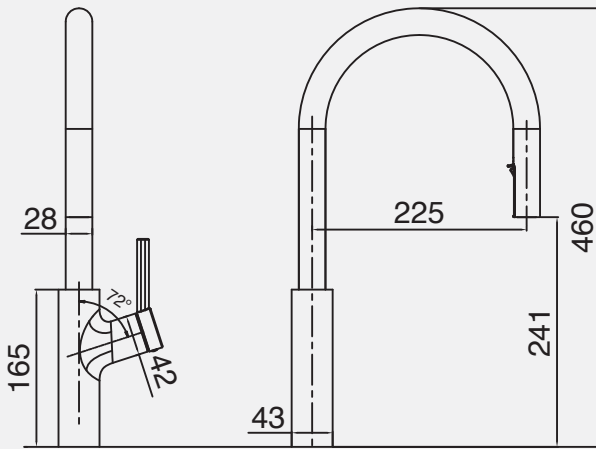

BẢN VẼ 2D

HÌNH ẢNH

ĐẶC ĐIỂM KỸ THUẬT

Loại vòi	Gắn bàn đá hoặc chậu
Chất liệu	Hợp kim đồng tiêu chuẩn Châu Âu
Bề mặt	Chrome bóng
Thân vòi	Thân vòi cao, thẳng
Tay điều khiển	Thiết kế công thái học
Chức năng	Rút dây, nóng lạnh, xoay 360°
	2 chế độ phun: dòng chảy & phun xịt
Dây cấp nước	NEOPERL Thụy Sĩ
Van lõi	SENDAL Tây Ban Nha
Đầu vòi	NEOPERL Thụy Sĩ định hướng dòng chảy
Chứng nhận	NSF về các thiết bị dẫn nước dùng trong ăn uống
Bảo hành	5 năm

KLF0006C